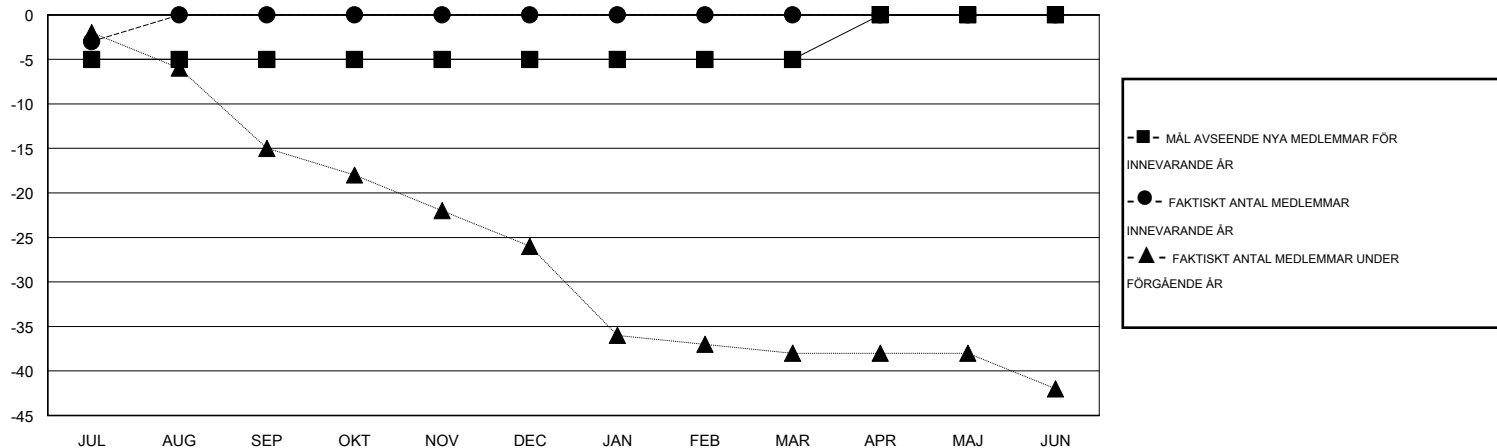

MÅL OCH FAKTISKT ANTAL MEDLEMMAR

NEDLAGDA KLUBBAR: 0	0 CLUBS OF 36 TOG UPP EN ELLER FLER NYA MEDLEMMAR	KÖNSFÖRDELNING
		MAN 793 (82.60%)
		KVINNA 167 (17.40%)
AVFÖRDA MEDLEMMAR	KLICKA HÄR FÖR INFORMATION OM STATUS	FAMILJMEDLEMMAR 11
AVLIDNA 0		HUVUDMAN I HUSHÄLLET 5
NEDLAGD KLUBB 0		INGEN HUVUDMAN I HUSHÄLLET 6
ÖVRIGA 3		
TOTAL 3