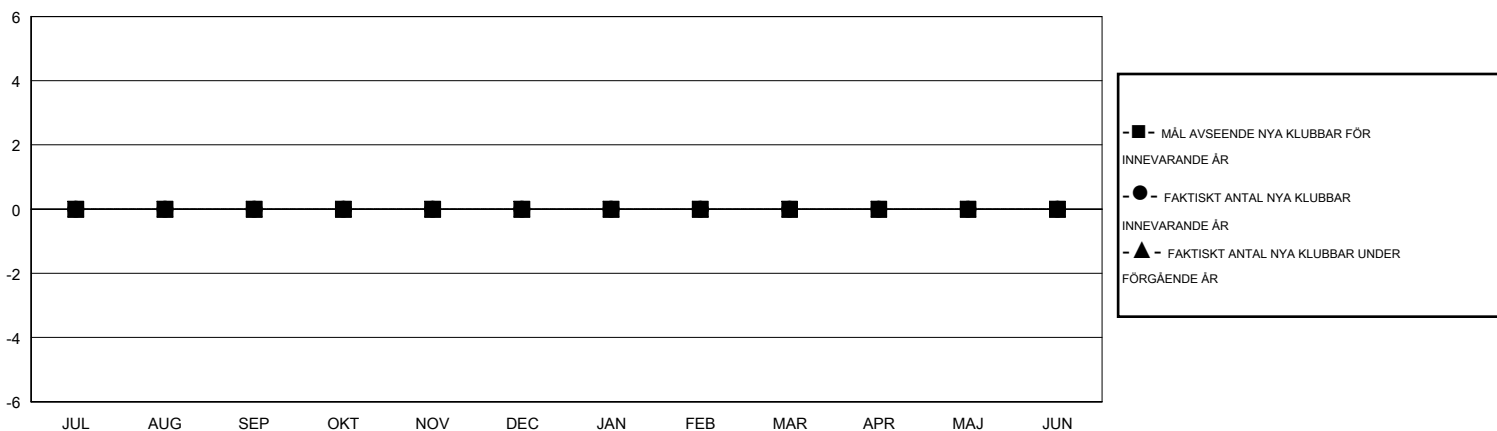

MONTHLY MEMBERSHIP PROGRESS REPORT

District 104 H

Results as of: 7/31/2016

GMT: Kenneth Persson

OMRÅDE NORWAY

GMT KO 4

Klubbar					Medlemmar				
RESULTAT FÖR 2016-2017					RESULTAT FÖR 2016-2017				
KVARTAL	MÅL AVSEENDE NYA KLUBBAR	NYA KLUBBAR	AVFÖRDA KLUBBAR	NETTOTILLVÄX T/MINSKNING	KVARTAL	MÅL AVSEENDE NYA MEDLEMMAR	CHARTER OCH TILLAGDA NYA MEDLEMMAR	AVFÖRDA MEDLEMMAR	NETTOTILLVÄX T/MINSKNING
JUL/AUG/SEP	0	0	0	0	JUL/AUG/SEP	-5	0	3	-3
OKT/NOV/DEC	0	0	0	0	OKT/NOV/DEC	0	0	0	0
JAN/FEB/MAR	0	0	0	0	JAN/FEB/MAR	0	0	0	0
APR/MAJ/JUN	0	0	0	0	APR/MAJ/JUN	5	0	0	0

MÅL OCH FAKTISKT ANTAL NYA KLUBBAR